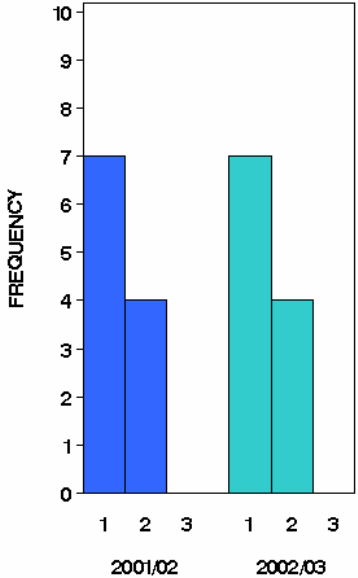

numero studenti:

iscritti 2001/2: 11 (di cui 1 passaggio)

iscritti 2002/3: 15 (di cui 1 passaggio e 3 ritirati al secondo anno)

ESAMI IN TRE ANNI

n. esami sostenuti in corso*

(* in corso: entro il 10 ottobre)

media voti

Sono esclusi da questo grafico gli studenti "passati" da altri corsi di laurea e quelli ritirati al secondo anno

numero studenti:

iscritti 2001/2: 11 (di cui 1 passaggio)

iscritti 2002/3: 15 (di cui 1 passaggio e 3 ritirati al secondo anno)

LAUREATI

Laurea in corso

Voto

111 = 110 e lode

- 1: entro 31 dicembre dell'anno successivo al 3 anno di iscrizione
- 2: entro 31 marzo dell'anno successivo al 3 anno di iscrizione
- 3: oltre il 3 anno di iscrizione